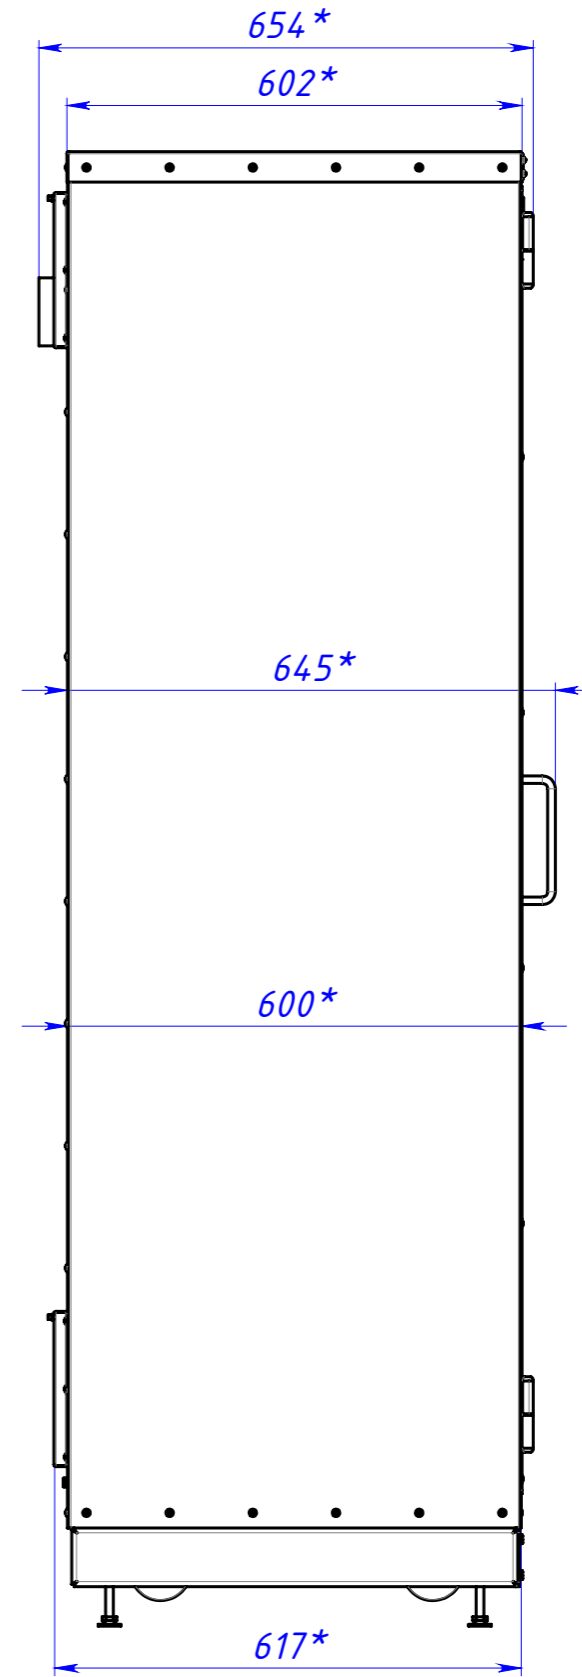

ЛВЖ1.90Б.00-00.00.000ГЧ

- * Размеры для справок.
- Общие допуски по ГОСТ 30893.1-т.

© Конфиденциально. Данный продукт является интеллектуальной собственностью Группы Компаний "Сфера"

				ЛВЖ1.90Б.00-00.00.000ГЧ			
Изм.	Лист	№ докум.	Подп.	Дата	Лит.	Масса	Масштаб
Разраб.		Казаков К.С.		03.07.2020		446.84	1:10
Чертил		Казаков К.С.					
Проверил		Лукинов П.В.					
Гл. констр.		Таскаев К.В.					
Н. контр.		Абдулин Р.С.					
Утв.		Гагель Е.С.					
Шкаф 1820x660x600					Лист 1	Листов 1	
Габаритный чертеж							

Подп. и дата

Инв. № подл.

Файл: ЛВЖ1.90Б.00-00.00.000 Шкаф 1820x660x600 (ГЧ)