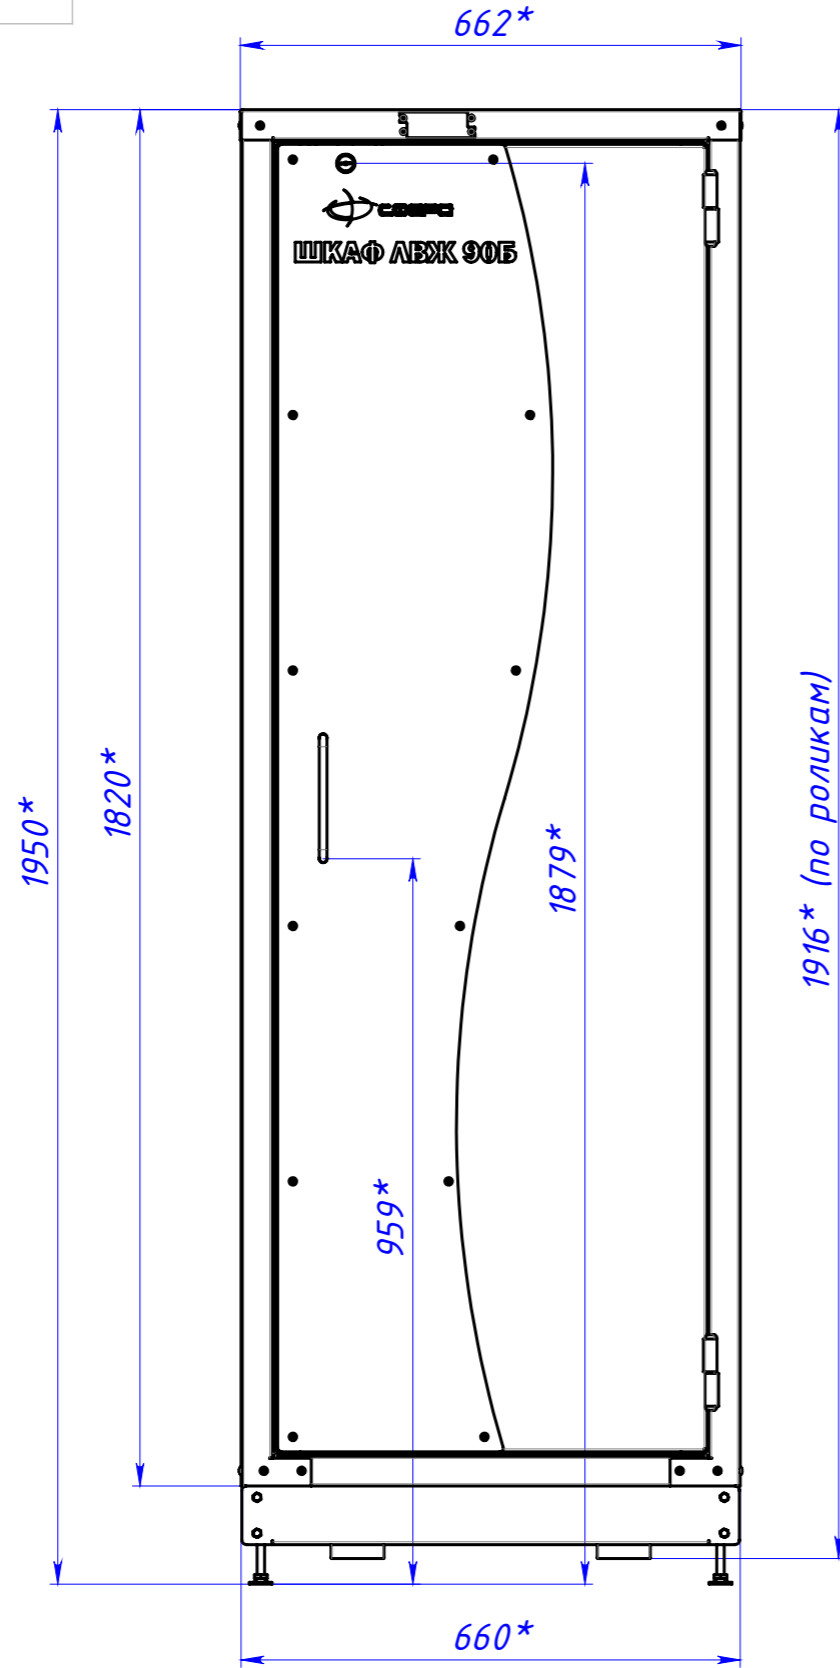

ЛВЖ1.90Б.00-00.00.000ГЧ

- * Размеры для справок.
- Общие допуски по ГОСТ 30893.1-т.

© Конфиденциально. Данный продукт является интеллектуальной собственностью Группы Компаний "Сфера"

				ЛВЖ1.90Б.00-00.00.000ГЧ			
Изм.	Лист	№ докум.	Подп.	Дата	Лит.	Масса	Масштаб
Разраб.		Казаков К.С.		03.07.2020		446.84	1:10
Чертил		Казаков К.С.					
Проверил		Лукинов П.В.					
Гл. констр.		Таскаев К.В.					
Н. контр.		Абдулин Р.С.					
Утв.		Гагель Е.С.					
Шкаф 1820x660x600					Лист 1	Листов 1	
Габаритный чертеж							

Подп. и дата

Инв. № подл.

Файл: ЛВЖ1.90Б.00-00.00.000 Шкаф 1820x660x600 (ГЧ)